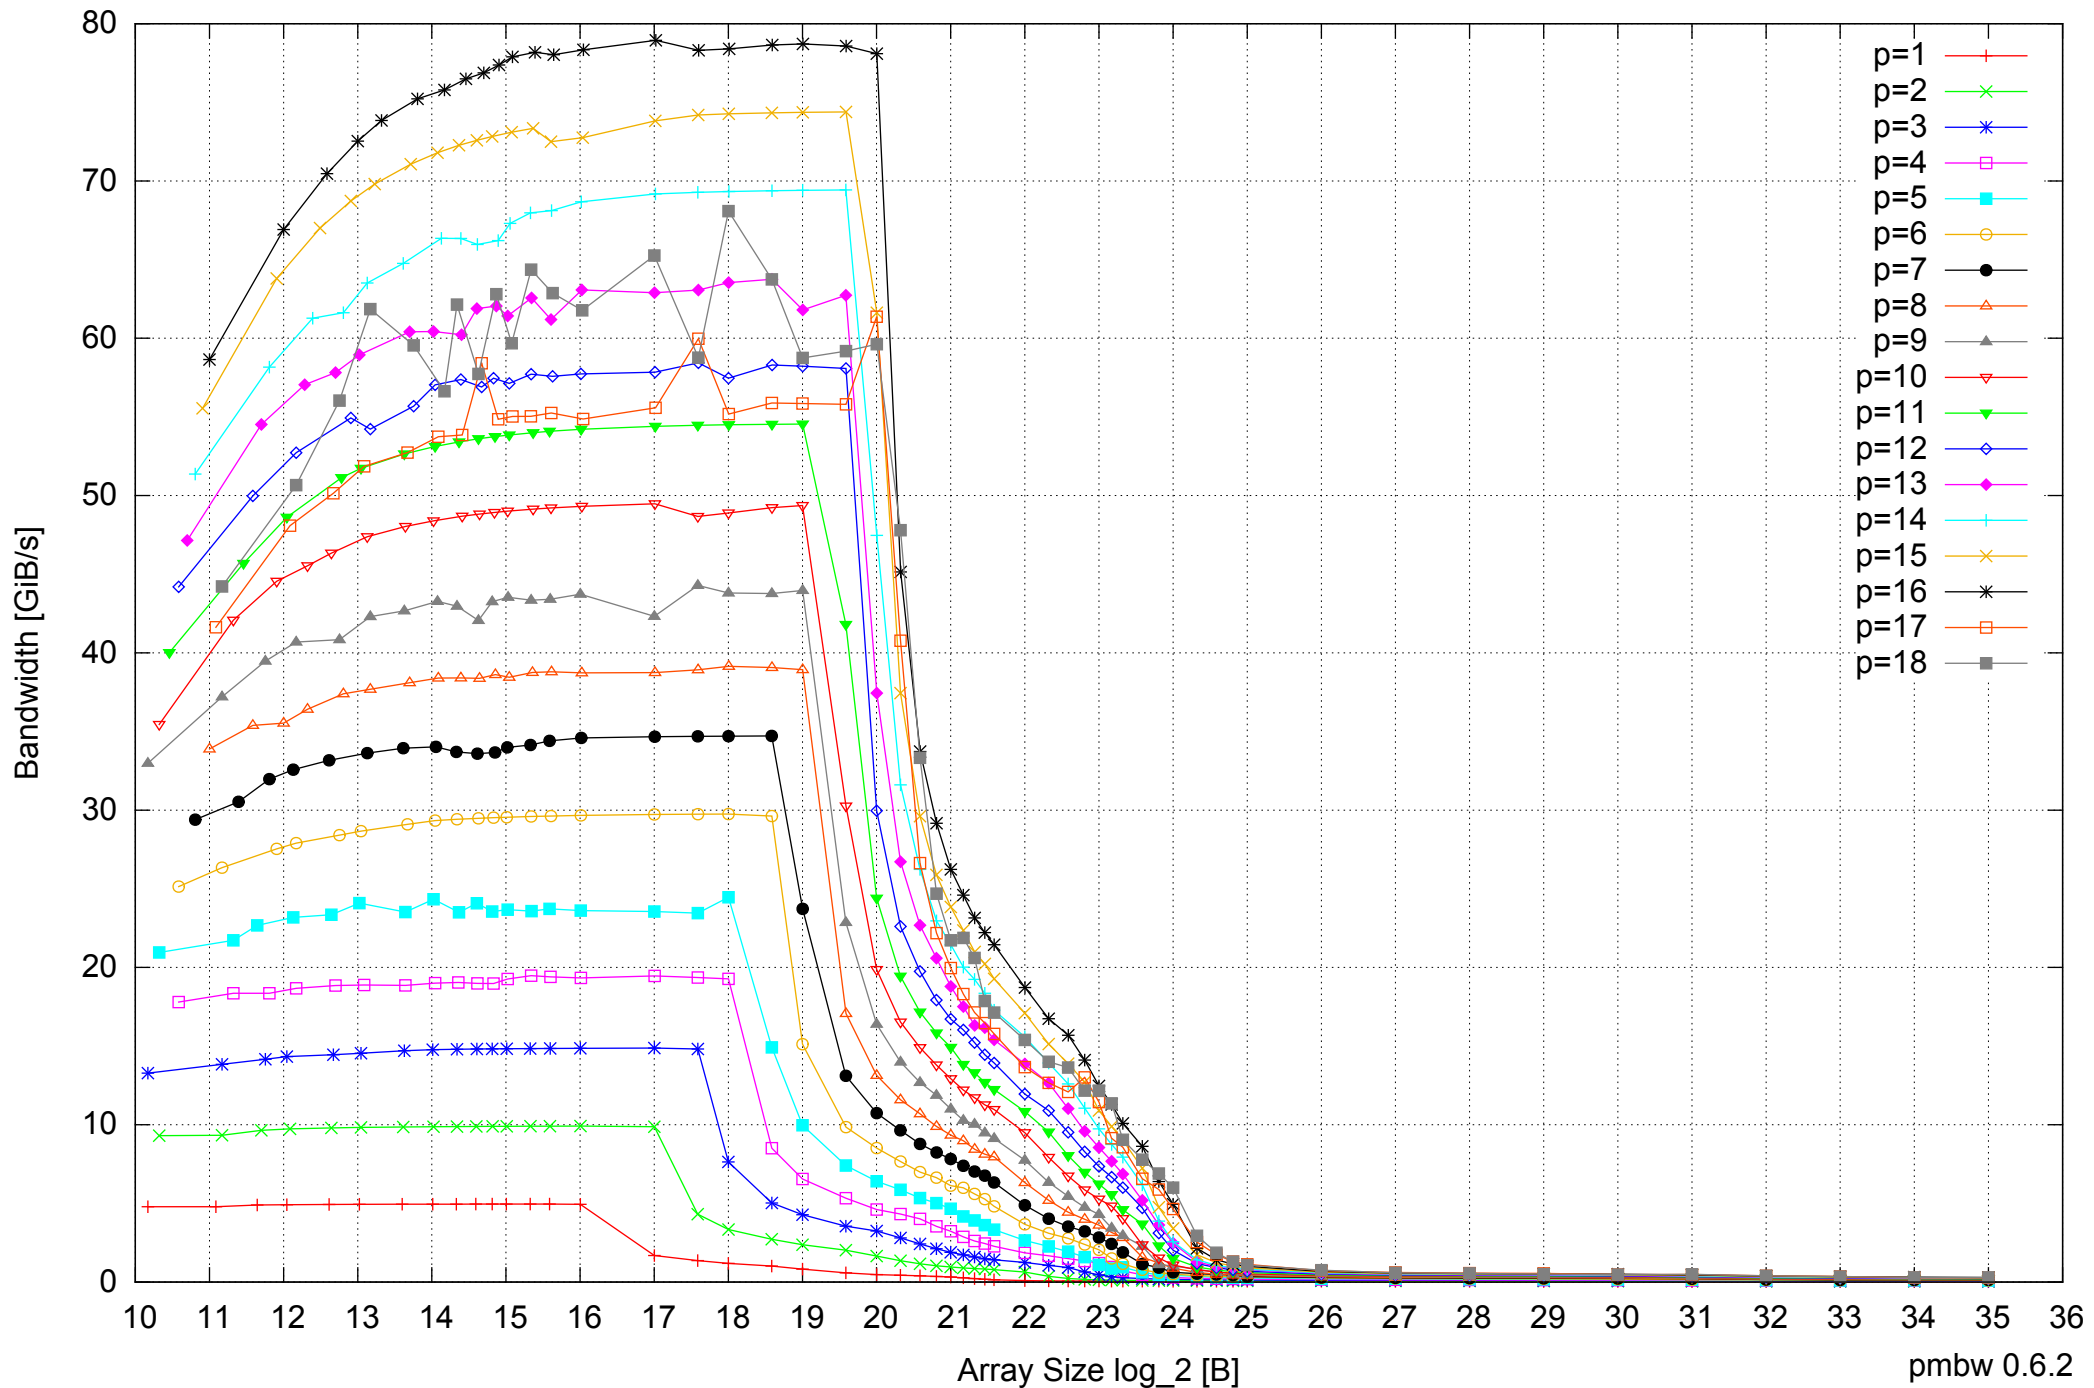

AMD Opteron 8350 64GB - Parallel Memory Access Time - PermRead64SimpleLoop

AMD Opteron 8350 64GB - Parallel Memory Bandwidth - PermRead64SimpleLoop