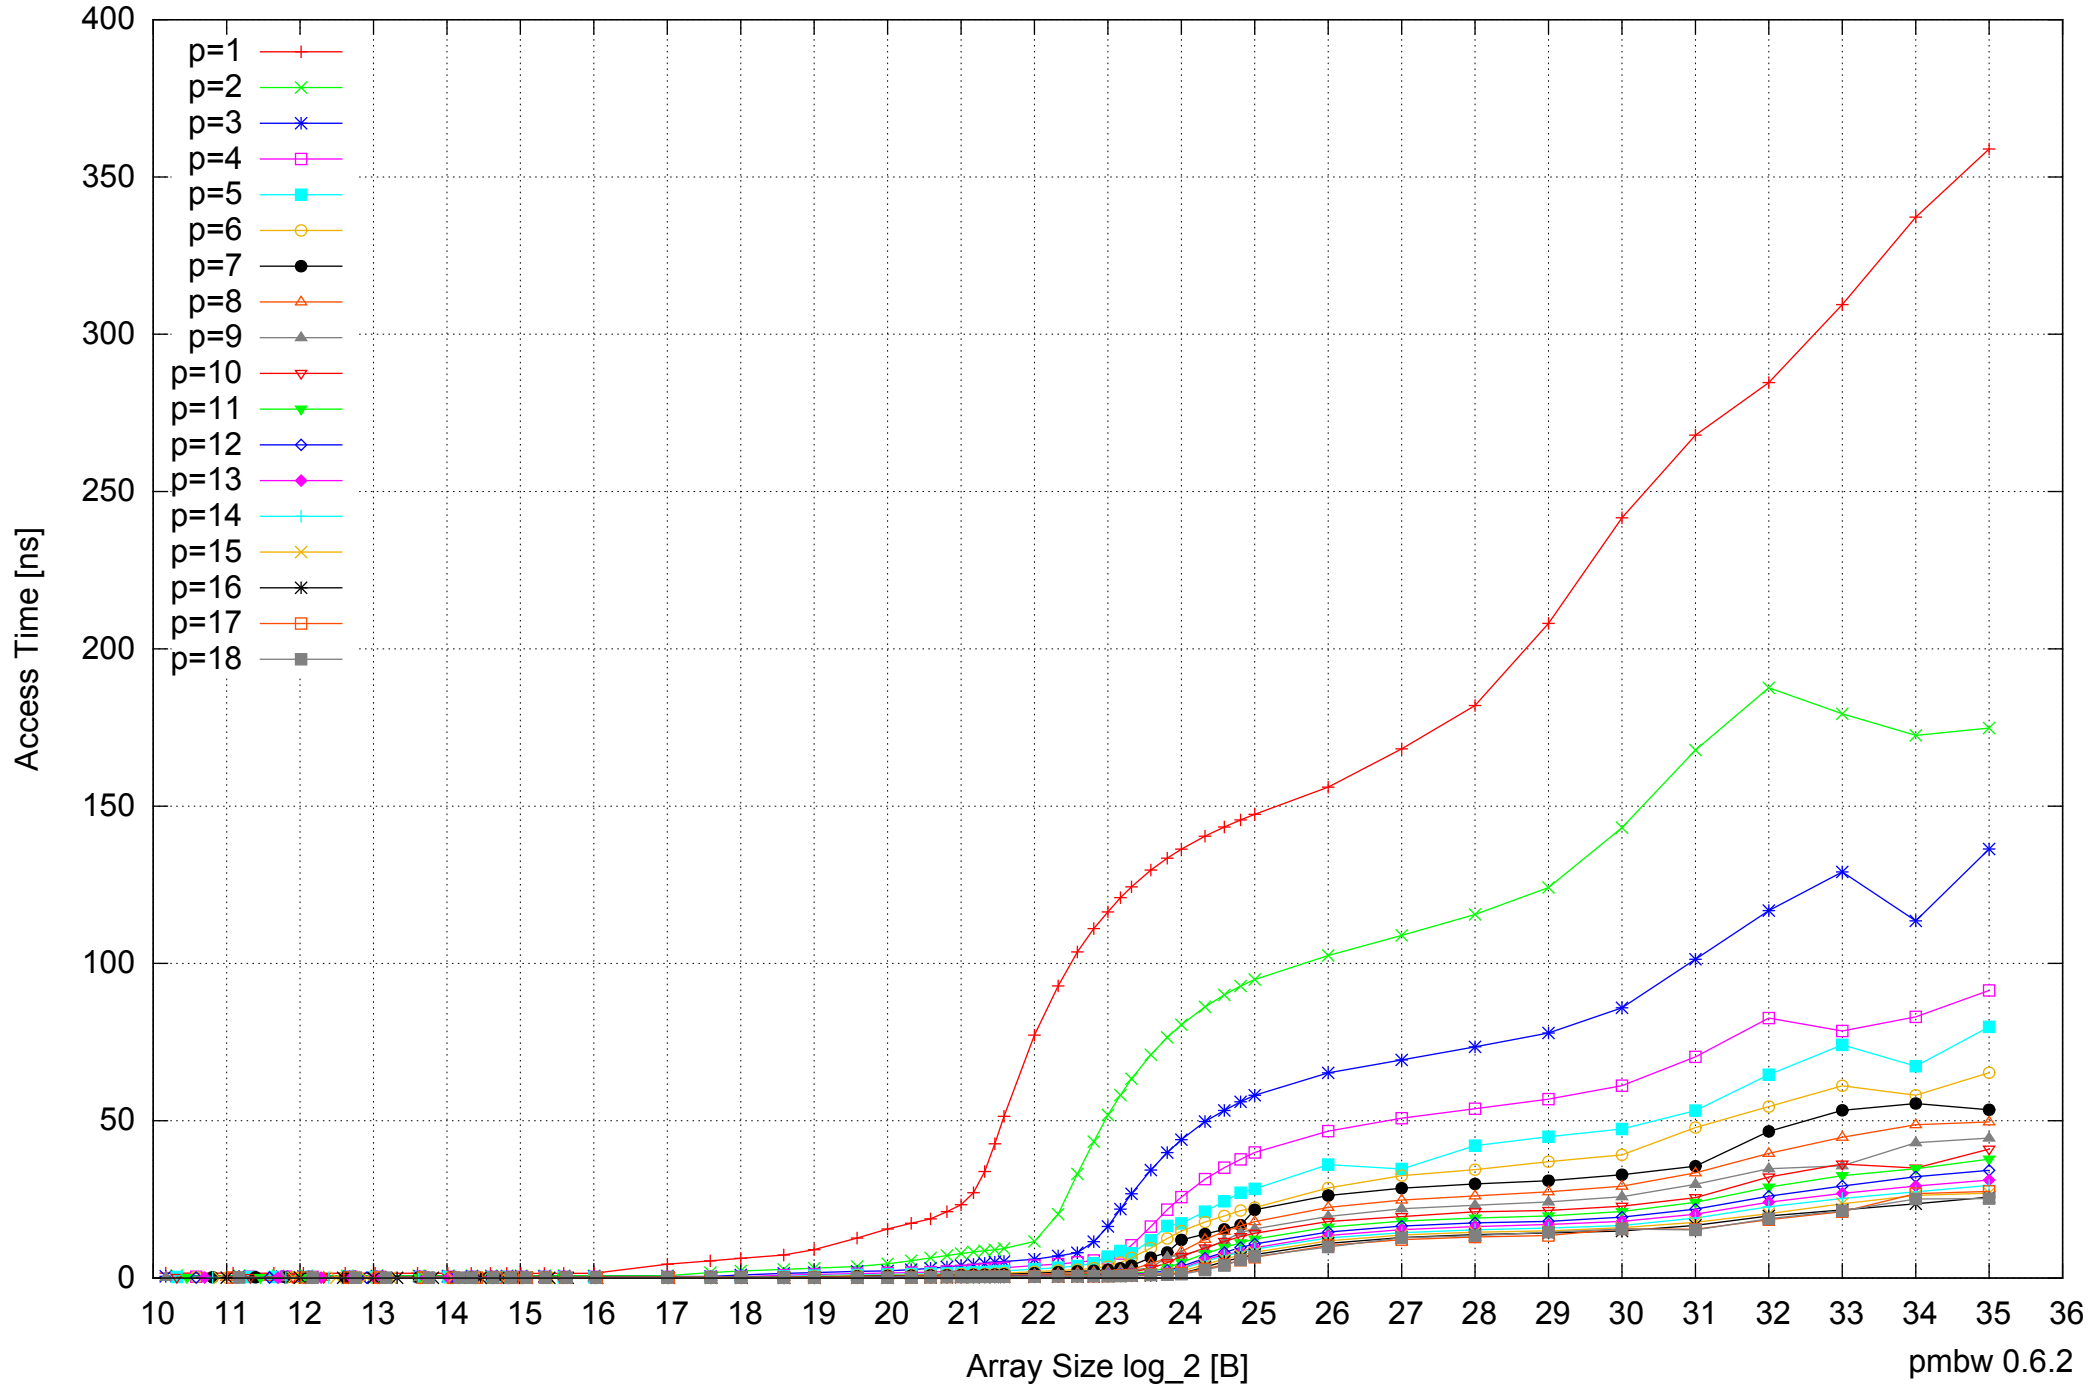

AMD Opteron 8350 64GB - Parallel Memory Access Time - PermRead64SimpleLoop