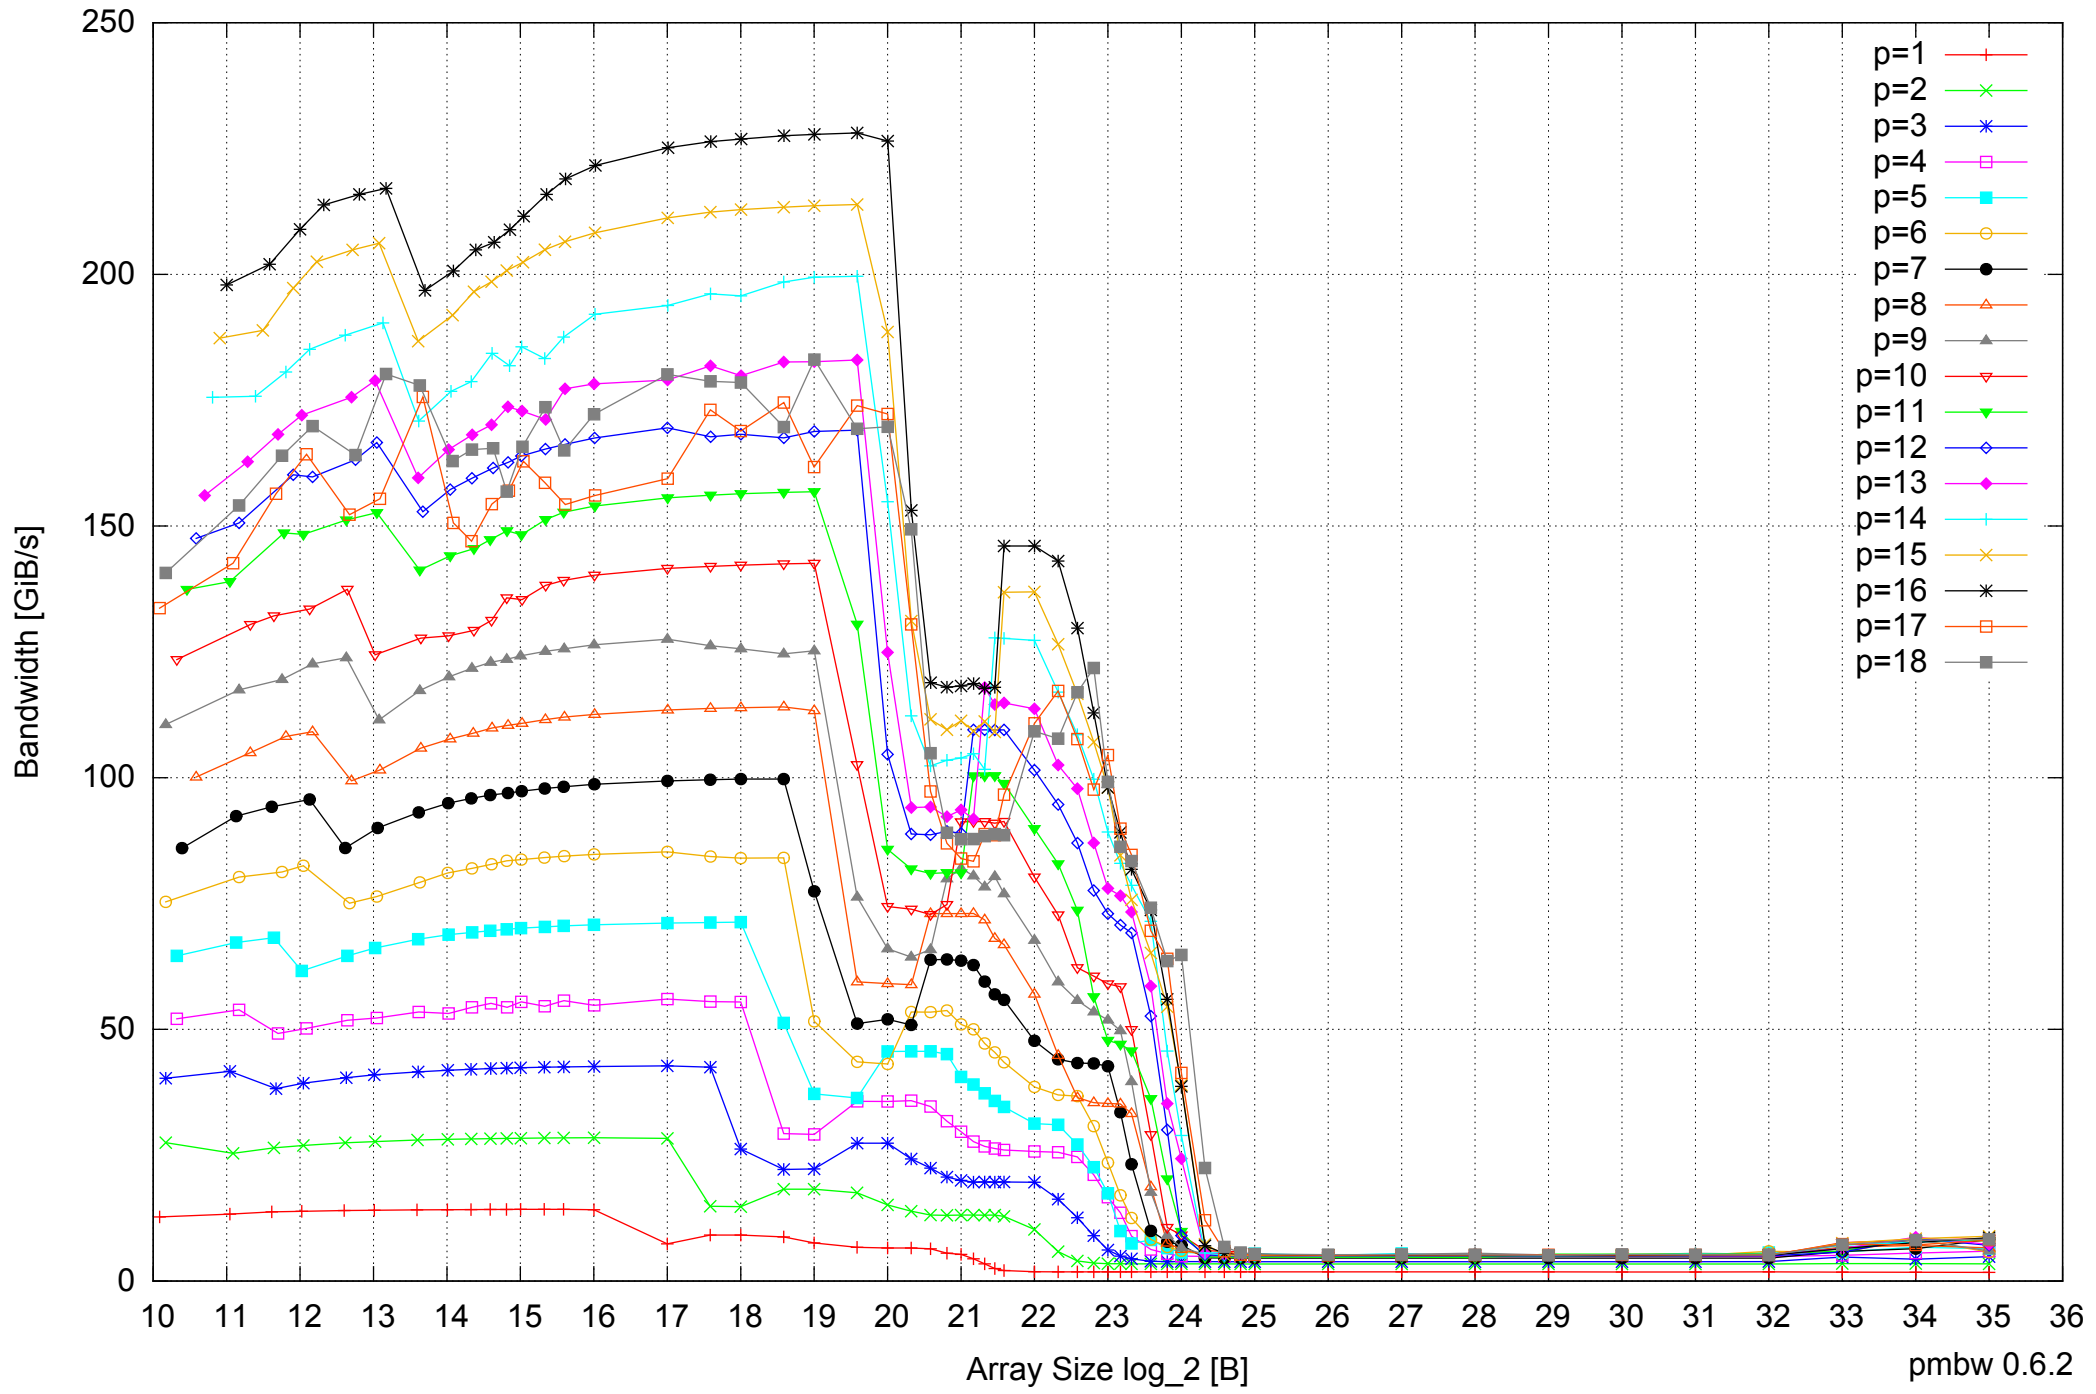

AMD Opteron 8350 64GB - Parallel Memory Access Time - ScanRead32PtrSimpleLoop

AMD Opteron 8350 64GB - Speedup of Parallel Memory Bandwidth - ScanRead32PtrSimpleLoop

AMD Opteron 8350 64GB - Parallel Memory Bandwidth - ScanRead32PtrUnrollLoop