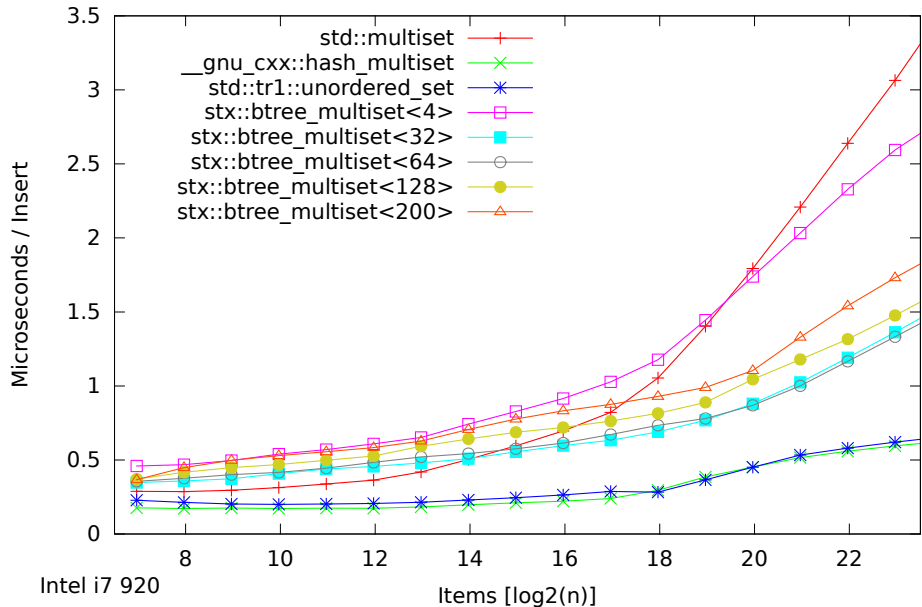

Speed Test Multimap - Normalized Time - Insert/Find/Eraser (125-8192000 Items)

Speed Test Multimap - Normalized Time - Insert/Find/Erace (125-65536000 Items)

Speed Test Multimap - Ratio - Insert/Find/Erase (125-8192000 Items)