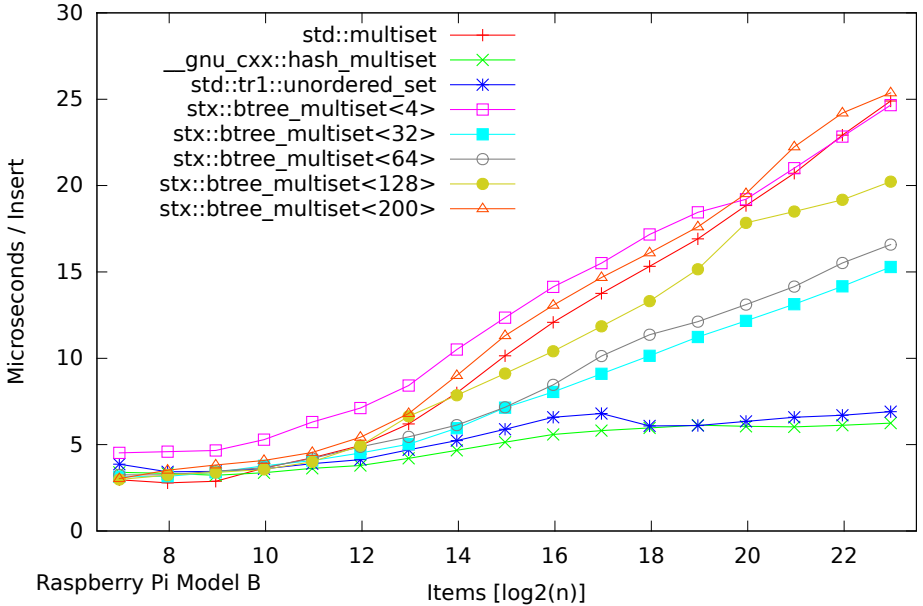

Speed Test Multimap - Normalized Time - Insert/Find/Eraser (125-8192000 Items)

Speed Test Multimap - Normalized Time - Insert/Find/Erace (125-65536000 Items)

Speed Test Multimap - Ratio - Insert/Find/Erase (125-8192000 Items)